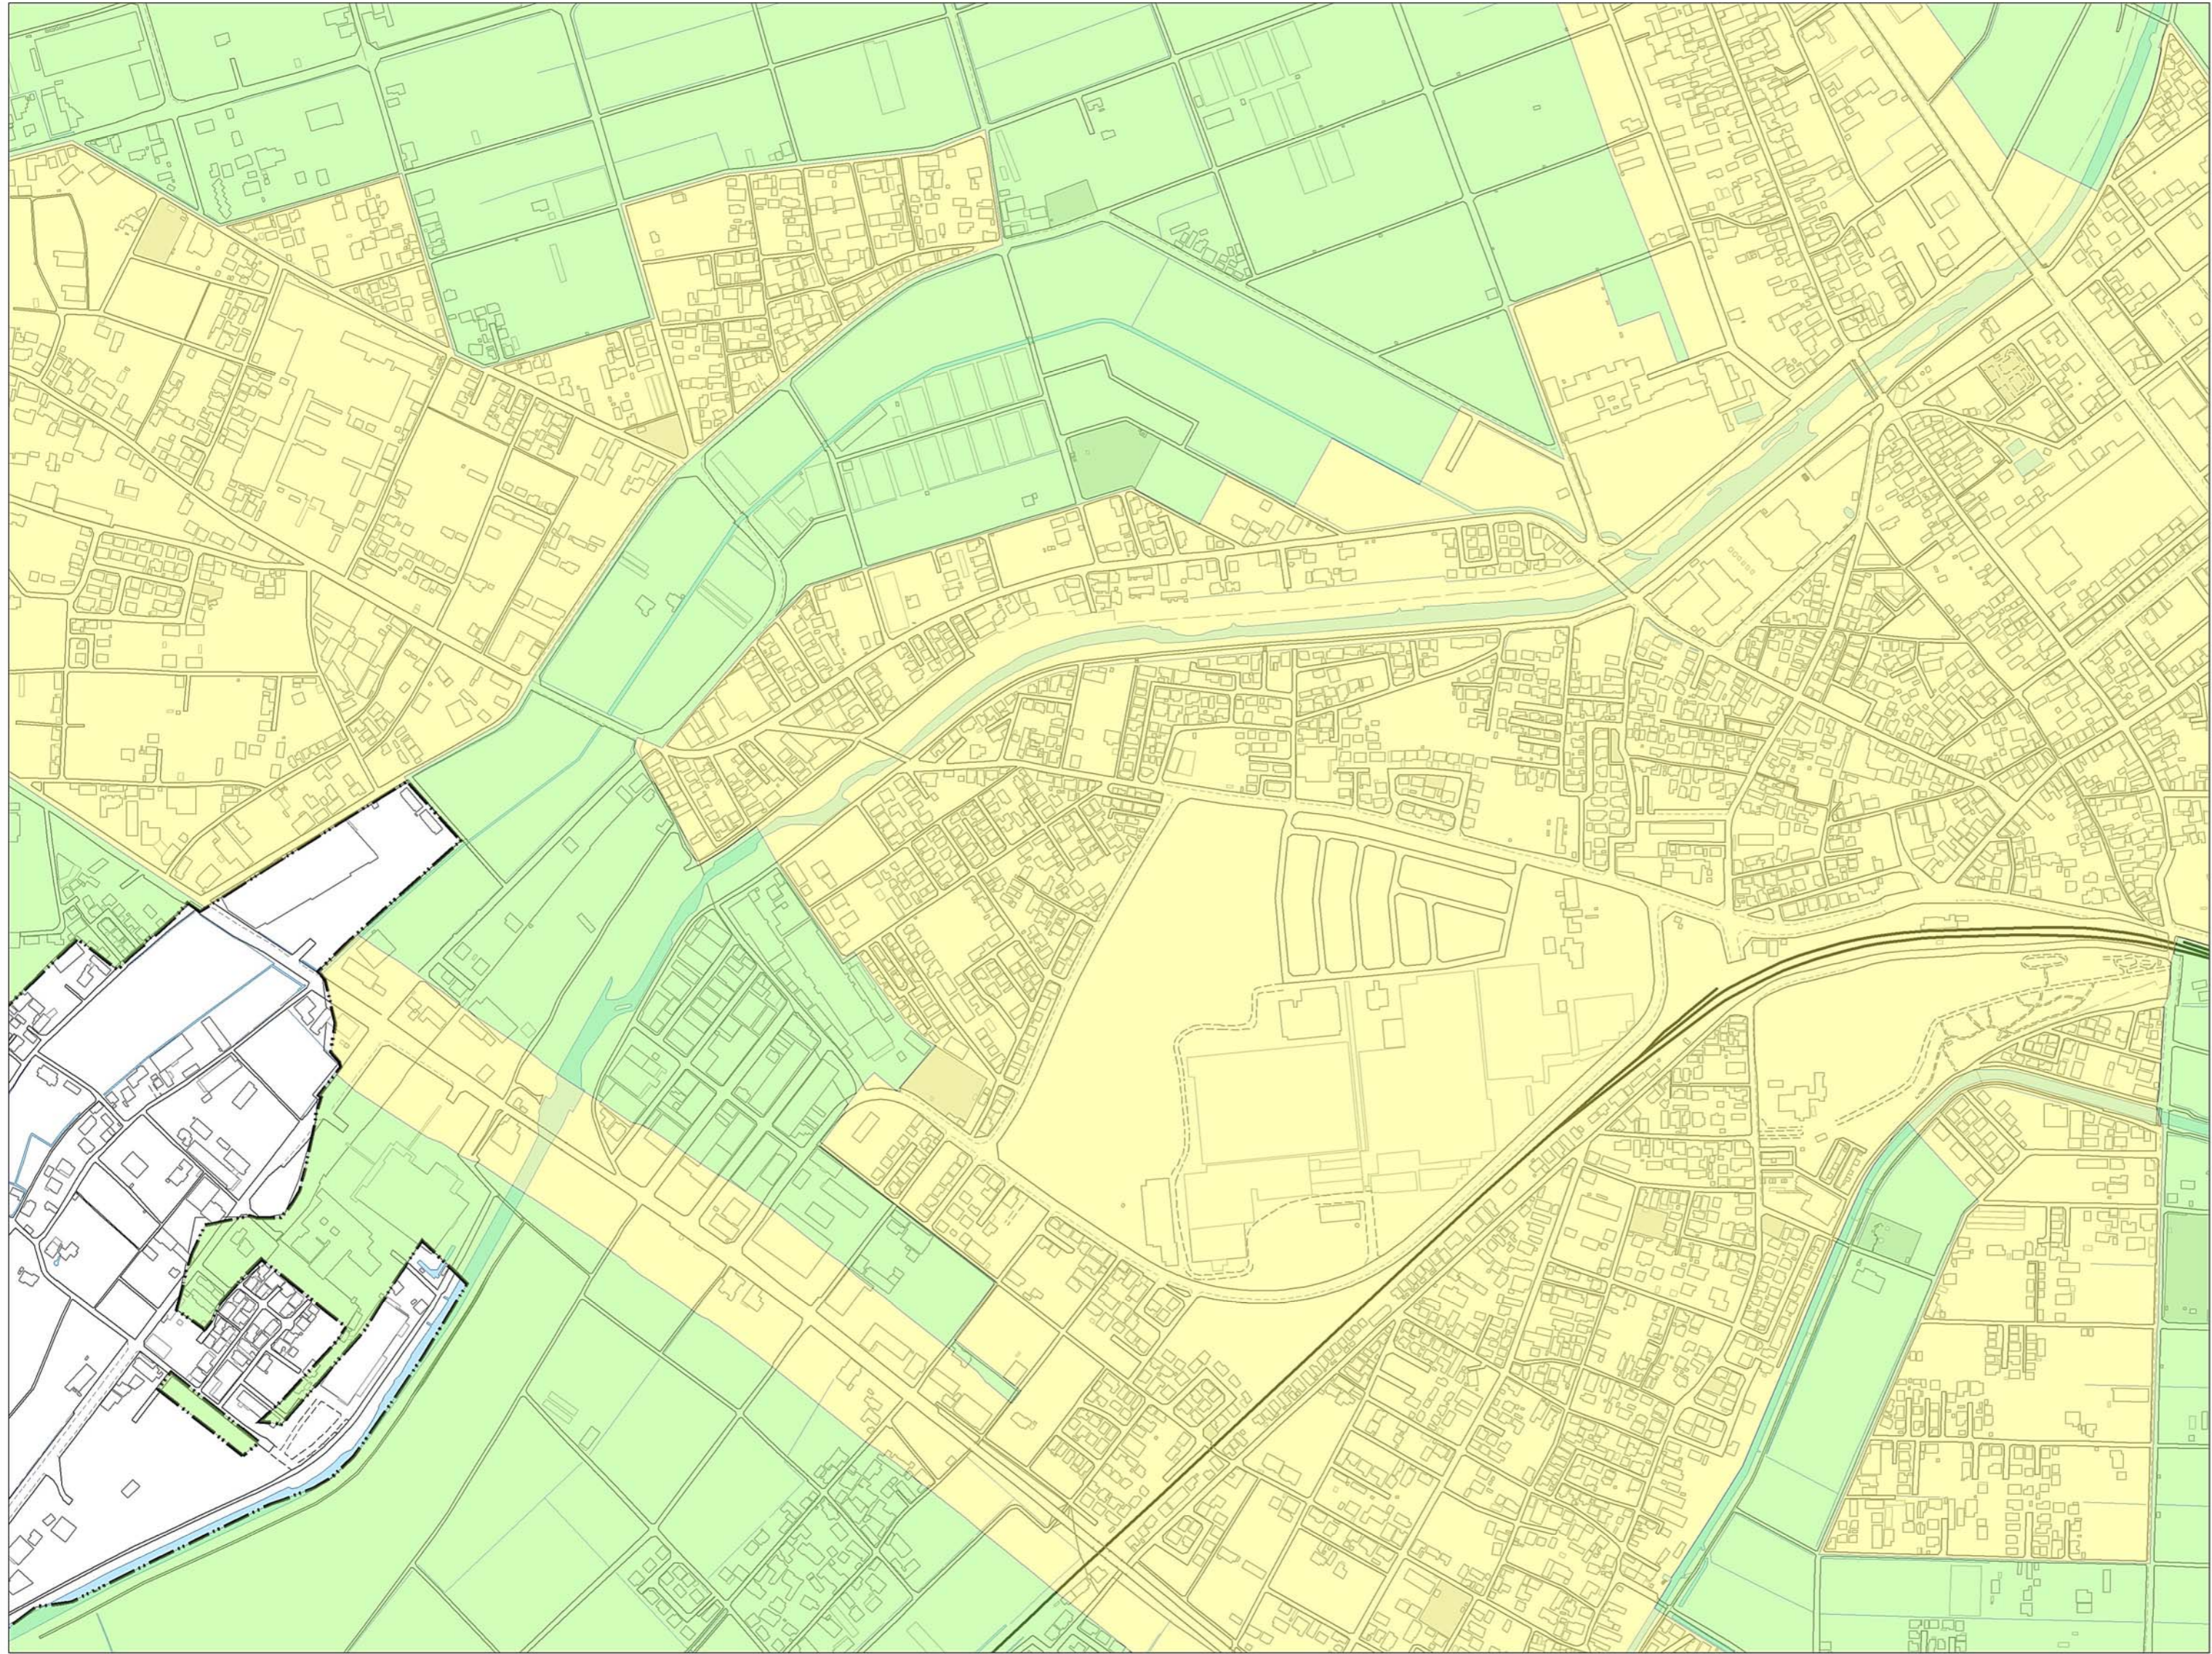

# 伊勢市景観計画区域

B06

A05	B05	C05
A06	B06	C06
A07	B07	C07

**凡例**

景観計画区域

- 中心商業業務ゾーン
- 市街地ゾーン
- 集落・農地ゾーン
- 自然環境ゾーン
- 沿道景観形成地区
- 景観地区（内宮おはらい町地区）
- 重点地区（二見町茶屋地区）